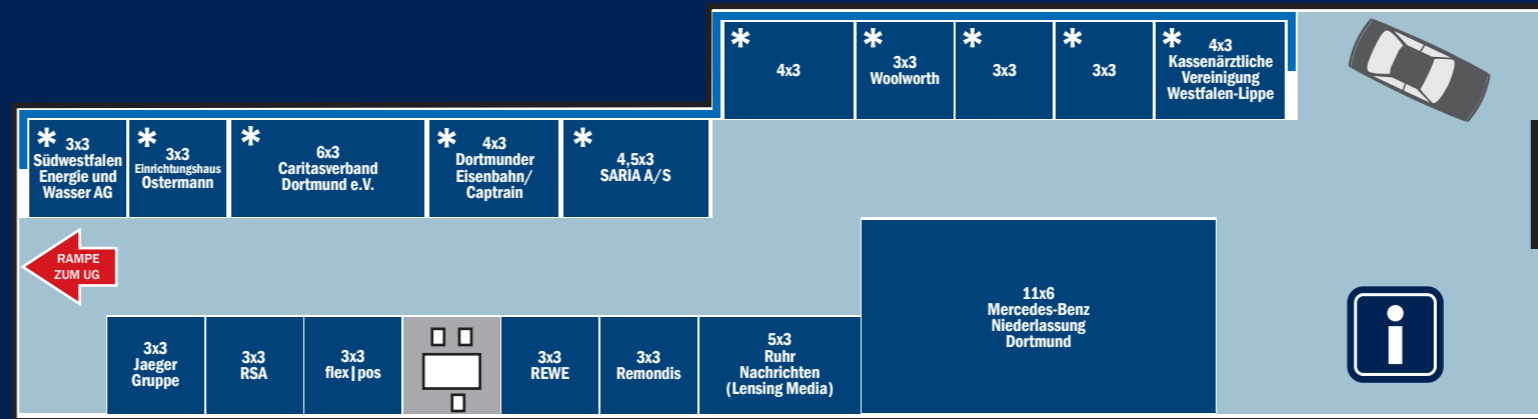

UG

22 | 23
MÄRZ 2025

MESSHALLE
MERCEDES-BENZ
WITTEKINDSTRASSE 99
D-44139 DORTMUND

job
messe
dortmund