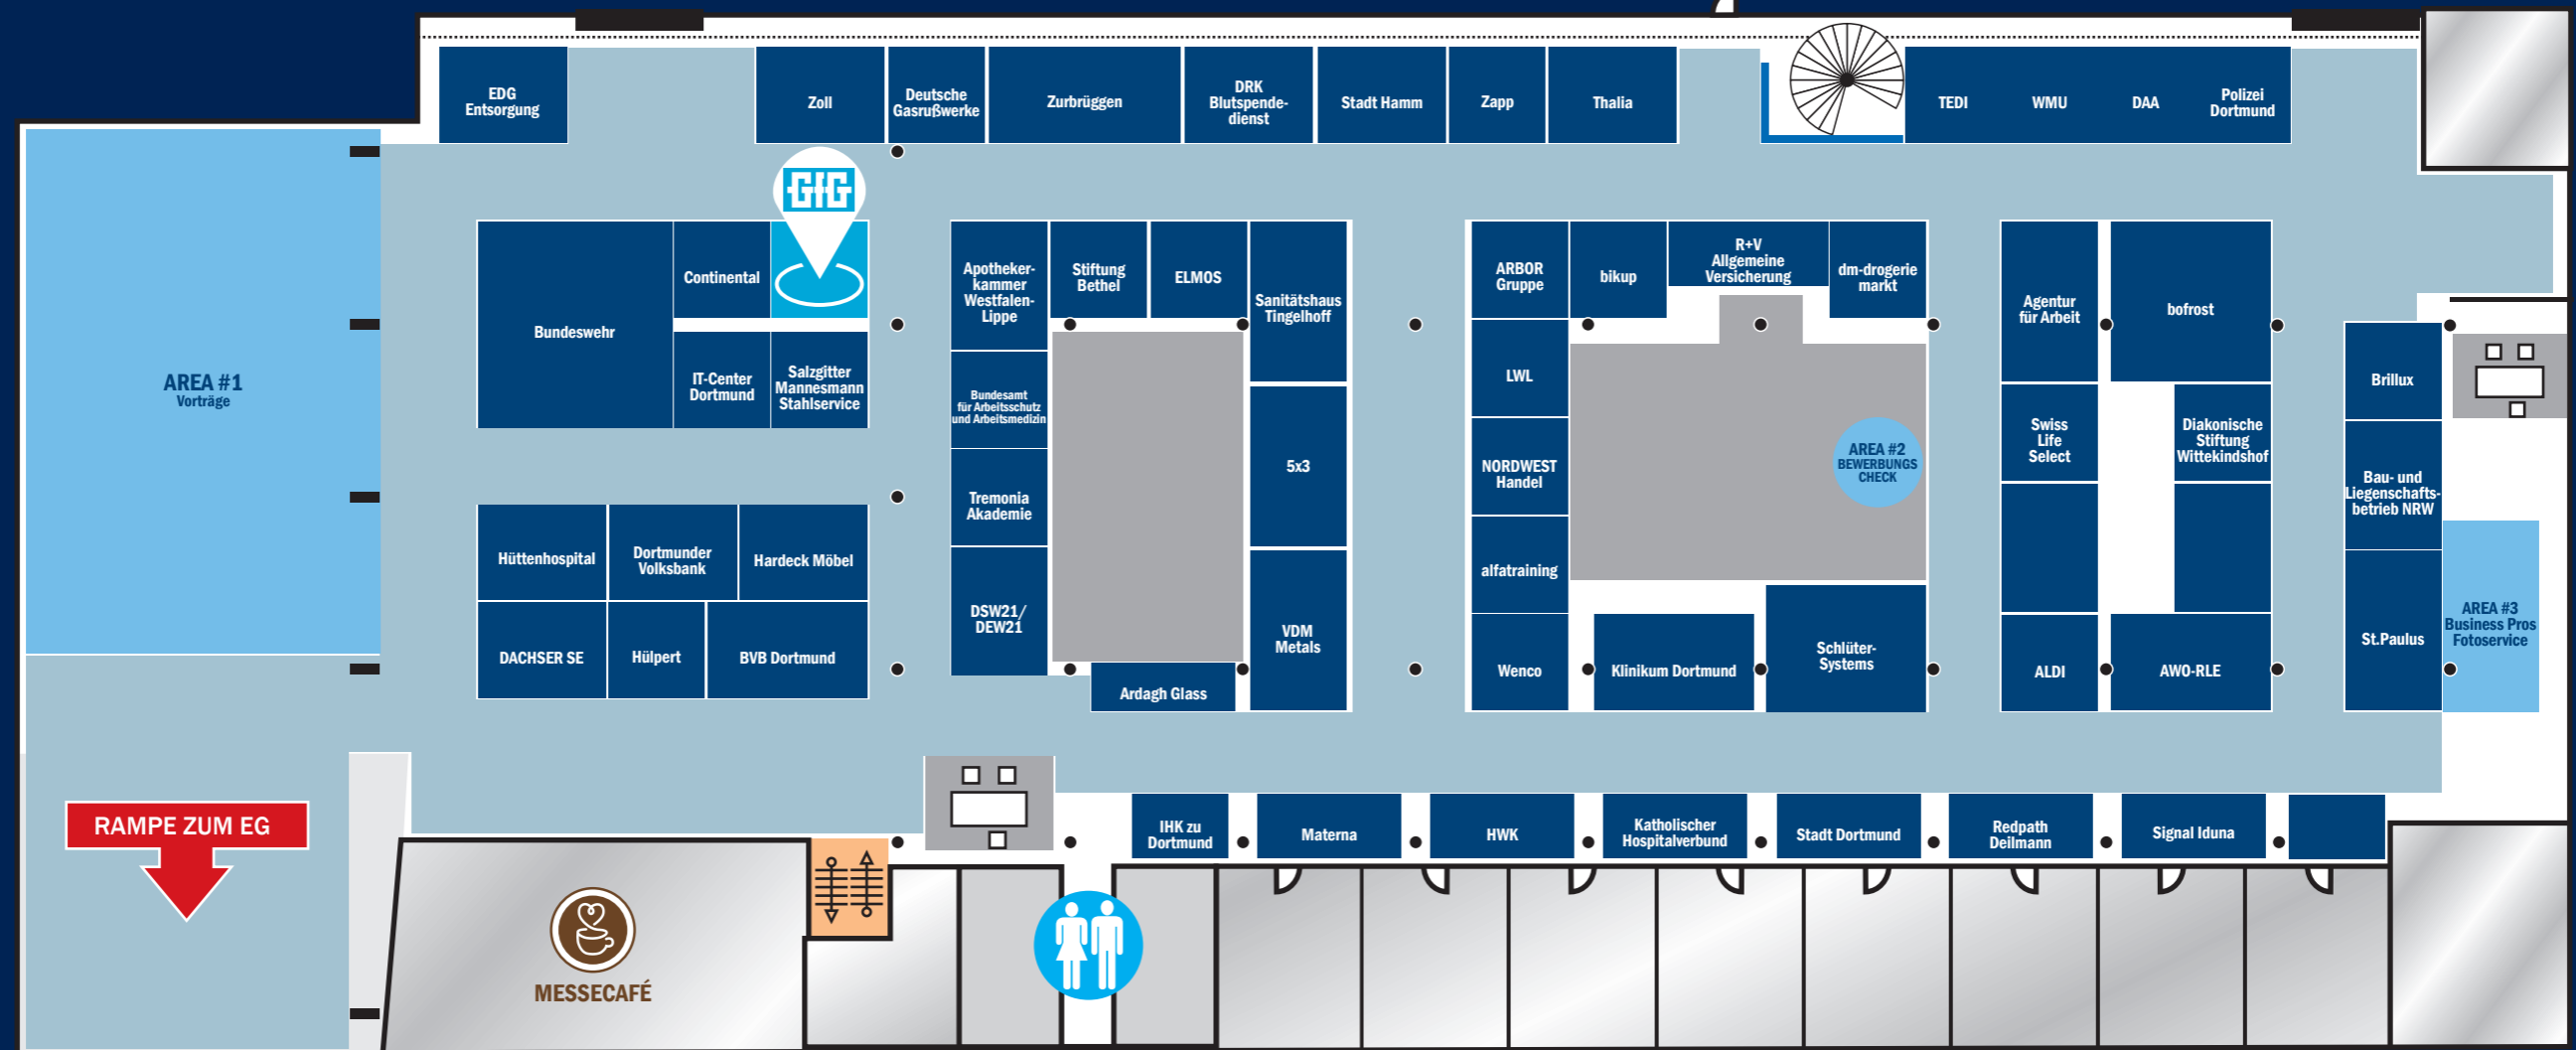

UG

22 | 23
MÄRZ 2025

MESSHALLE
MERCEDES-BENZ
WITTEKINDSTRASSE 99
D-44139 DORTMUND

job
messe
dortmund